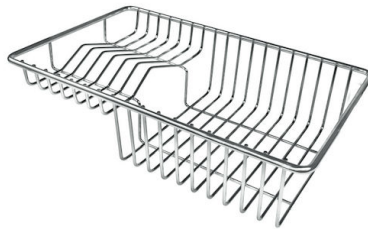

80 cm

Dimensioni

770x520 mm

Dotazioni standard

Ganci di fissaggio, guarnizione, piletta, troppo-pieno e sifone, Imballo in scatola

Fori Mixer

2 fori di serie - 3° e 4° foro su richiesta

Foro incasso

Vedi scheda tecnica

Larghezza

77 cm

Misura vasca

710x400mm

Numero vasche

1 vasca

Piletta

Piletta con comando automatico PM

DATI TECNICI

Lavello serie KE cod. 2266/080

GALLERIA FOTOGRAFICA

IN DOTAZIONE

Piletta automatica
8407 113

ACCESSORI OPZIONALI

Cestello inox
8612 000

Cestello portapiatti inox
8100 303
* solo in abbinamento con l'accessorio
8644 101

Cestello portapiatti inox
8100 201

Griglia portapiatti inox
8100 154

Scolapasta inox
8154 000

Tagliere in cristallo
8631 300